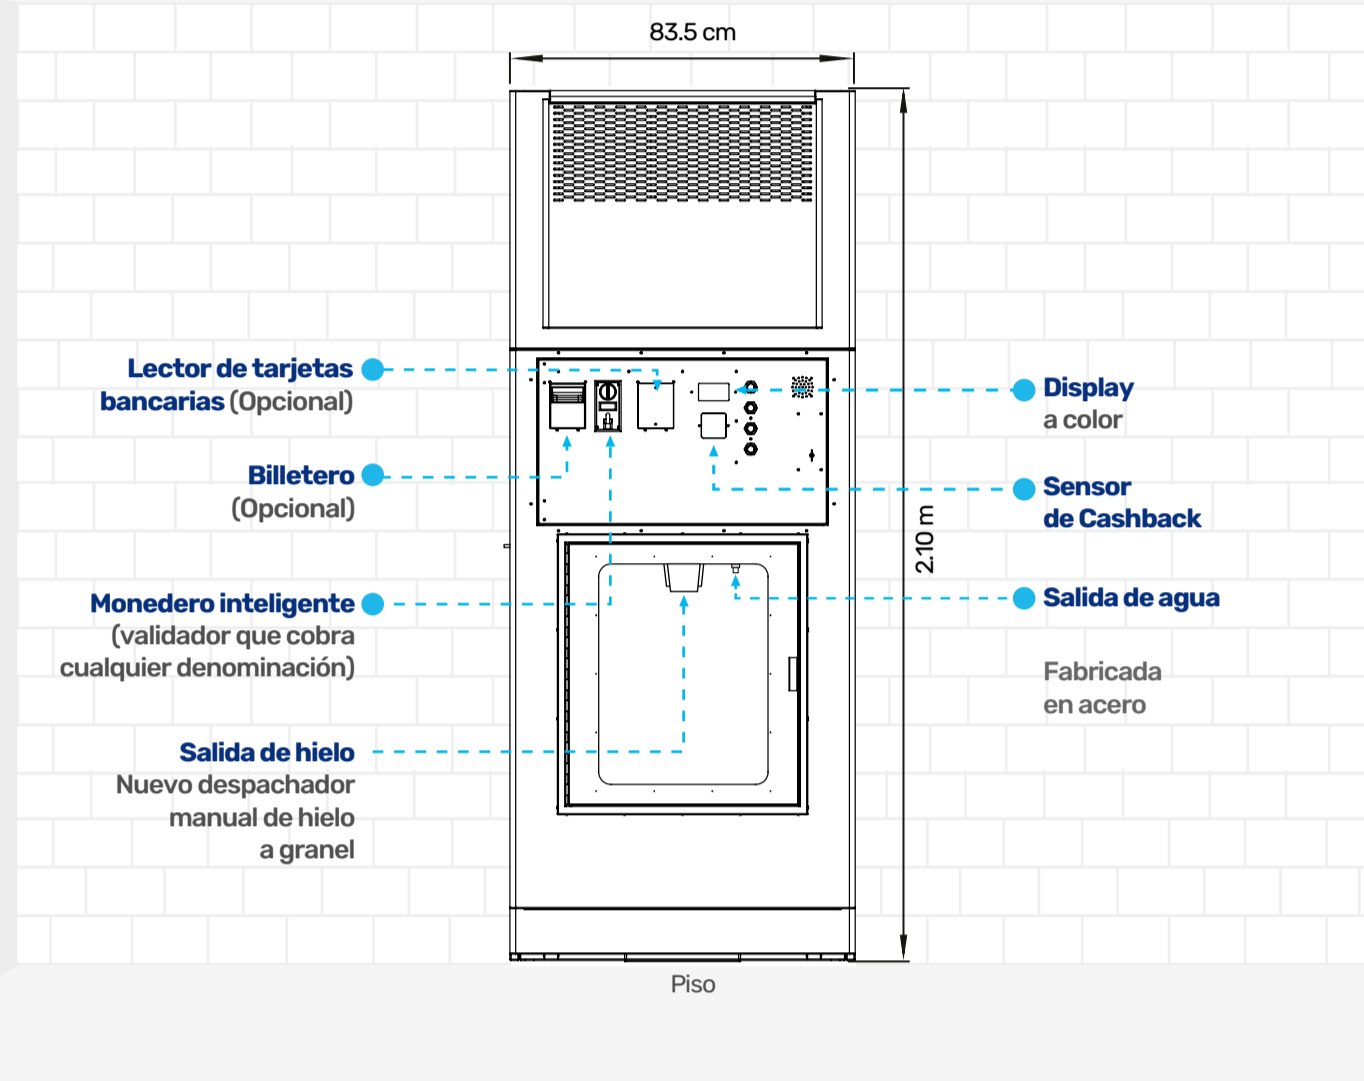

SEGURIDAD Y FUNCIONAMIENTO

ENERGÍA ELÉCTRICA Y UBICACIÓN

Debe realizarse previamente la instalación eléctrica con las siguientes especificaciones:

1. La tensión de alimentación permitida conectada a la red eléctrica sea de 115 VAC +/- 5% para la **máquina vending**.
   5 Amperes
   Protección recomendada (Amp): 10
   Calibre del cable: 18 AWG
2. La tensión de alimentación permitida conectada a la red eléctrica sea de 115 o 220 VAC +/- 5% para la **fabricadora de hielo**.
   6 Amp 220 V / 10 Amperes 115 V
   Protección recomendada (Amp): 15 A 220V
   20 A 115 V
   Calibre del cable: 18 AWG 115 V / 16 AWG 220V
3. Frecuencia (Hz.): 60
4. Número de contactos requeridos: 1
5. La conexión debe estar provista de puesta a tierra física.
6. Verificar que el cable de tierra sea correcto y responda a las necesidades eléctricas. Si es necesario, solicitar la intervención de personal calificado para la inspección de la instalación.

Se recomienda el uso de regulador de voltaje para protección de la máquina.