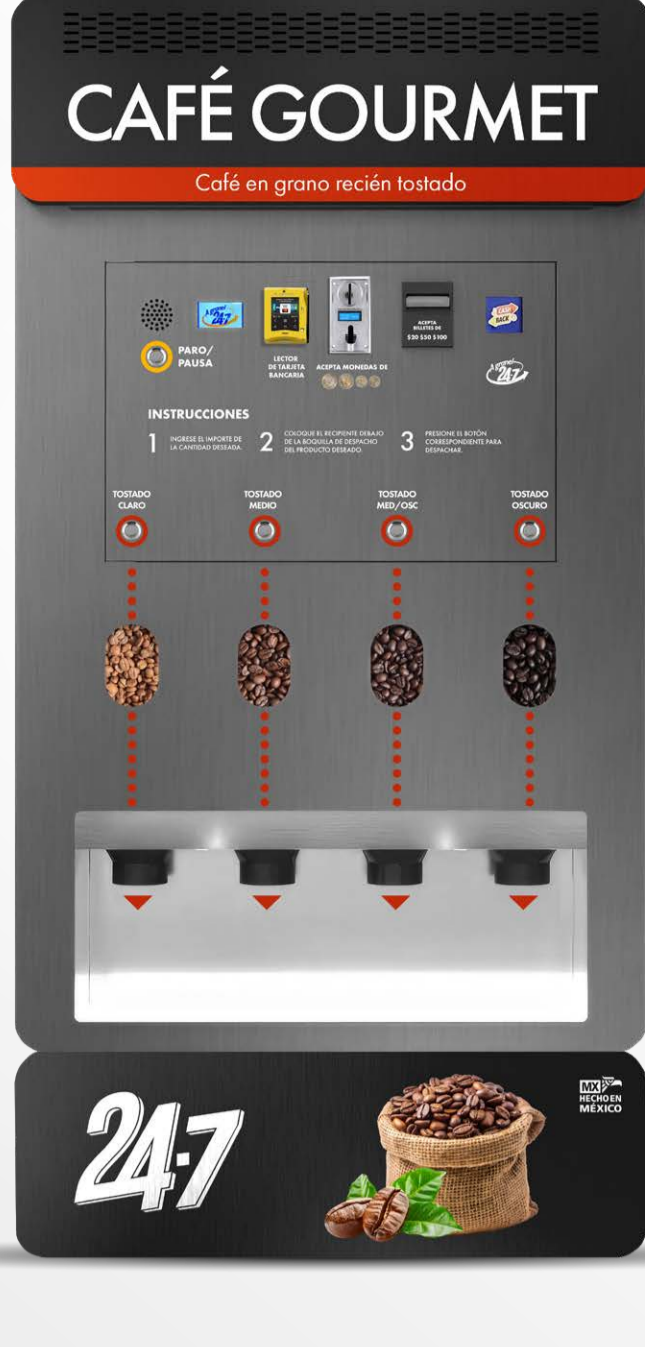

VENTANA DE CÁFÉ EN GRANO

Maquina despachadora automática para 4 tipos de café en grano a granel.

Tú eliges el tipo y la marca del producto a vender

4 tolvas de almacenamiento: 2 de 200 decímetros cúbicos (70 kg aprox.) y 2 de 150 decímetros cúbicos (50kg aprox.)

Salida independiente para cada producto

Acepta monedas de $1, $2, $5 y $10

Acepta billetes y/o pago con Tarjeta EQUIPAMIENTO OPCIONAL

Promueve la disminución de empaques plásticos

Su diseño compacto permite instalarla fácilmente

VENTAJAS DE INVERSIÓN

Rápido retorno de inversión con un mínimo de venta diaria

Gran margen de utilidad hasta del 50%

Respaldo de marca Asesoría comercial, técnica y servicio post-venta

Más utilidad y tiempo libre Evita gastos en empleados y procesos administrativos

Garantía de 12 meses* incluyendo soporte técnico

Servicios de asesoría Comercial, técnica y post-venta

VIDA ÚTIL DE 30 AÑOS

MANTENIMIENTO CASI NULO | REQUIERE MÍNIMA SUPERVISIÓN