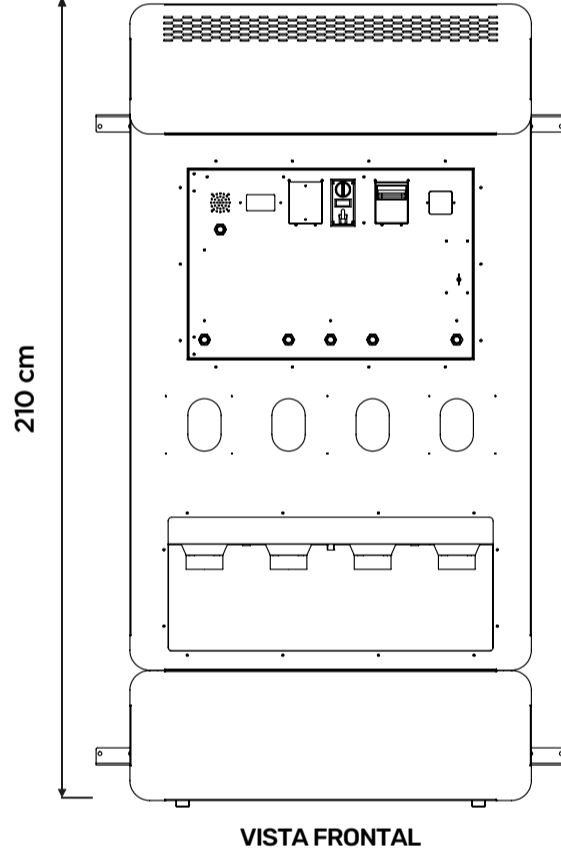

VENTANA DE CÁFÉ EN GRANO

Maquina despachadora automática para 4 tipos de café en grano a granel.

Tú eliges el tipo y la marca del producto a vender

4 tolvas de almacenamiento: 2 de 200 decímetros cúbicos (70 kg aprox.) y 2 de 150 decímetros cúbicos (50kg aprox.)

Salida independiente para cada producto

Acepta monedas de $1, $2, $5 y $10

Acepta billetes y/o pago con Tarjeta EQUIPAMIENTO OPCIONAL

Promueve la disminución de empaques plásticos

Su diseño compacto permite instalarla fácilmente

VENTAJAS DE INVERSIÓN

Rápido retorno de inversión con un mínimo de venta diaria

Gran margen de utilidad hasta del 50%

Respaldo de marca Asesoría comercial, técnica y servicio post-venta

Más utilidad y tiempo libre Evita gastos en empleados y procesos administrativos

Garantía de 12 meses* incluyendo soporte técnico

Servicios de asesoría Comercial, técnica y post-venta

VIDA ÚTIL DE 30 AÑOS

MANTENIMIENTO CASI NULO | REQUIERE MÍNIMA SUPERVISIÓN

SEGURIDAD Y FUNCIONAMIENTO

Nota: Dejar 10 cm más pequeño el orificio en el muro

ENERGÍA ELÉCTRICA Y UBICACIÓN

Debe realizarse previamente la instalación eléctrica con las siguientes especificaciones:

1. 1 La tensión de alimentación permitida conectada a la red eléctrica sea de 115 VAC +/- 5% para la máquina vending. 5 Amperes Protección recomendada (Amp): 10
2. 2 Calibre del cable: 18 AWG
3. 3 Frecuencia (Hz.): 60
4. 4 Número de contactos requeridos: 1
5. 5 La conexión debe estar provista de puesta a tierra física. Verificar que el cable de tierra sea correcto y responda a las necesidades eléctricas. Si es necesario, solicitar la intervención de personal calificado para la inspección de la instalación.

Nuevo PROGRAMA DE LEALTAD

Genera más ventas dando a tus clientes puntos en cada compra

Regala producto en activaciones comerciales