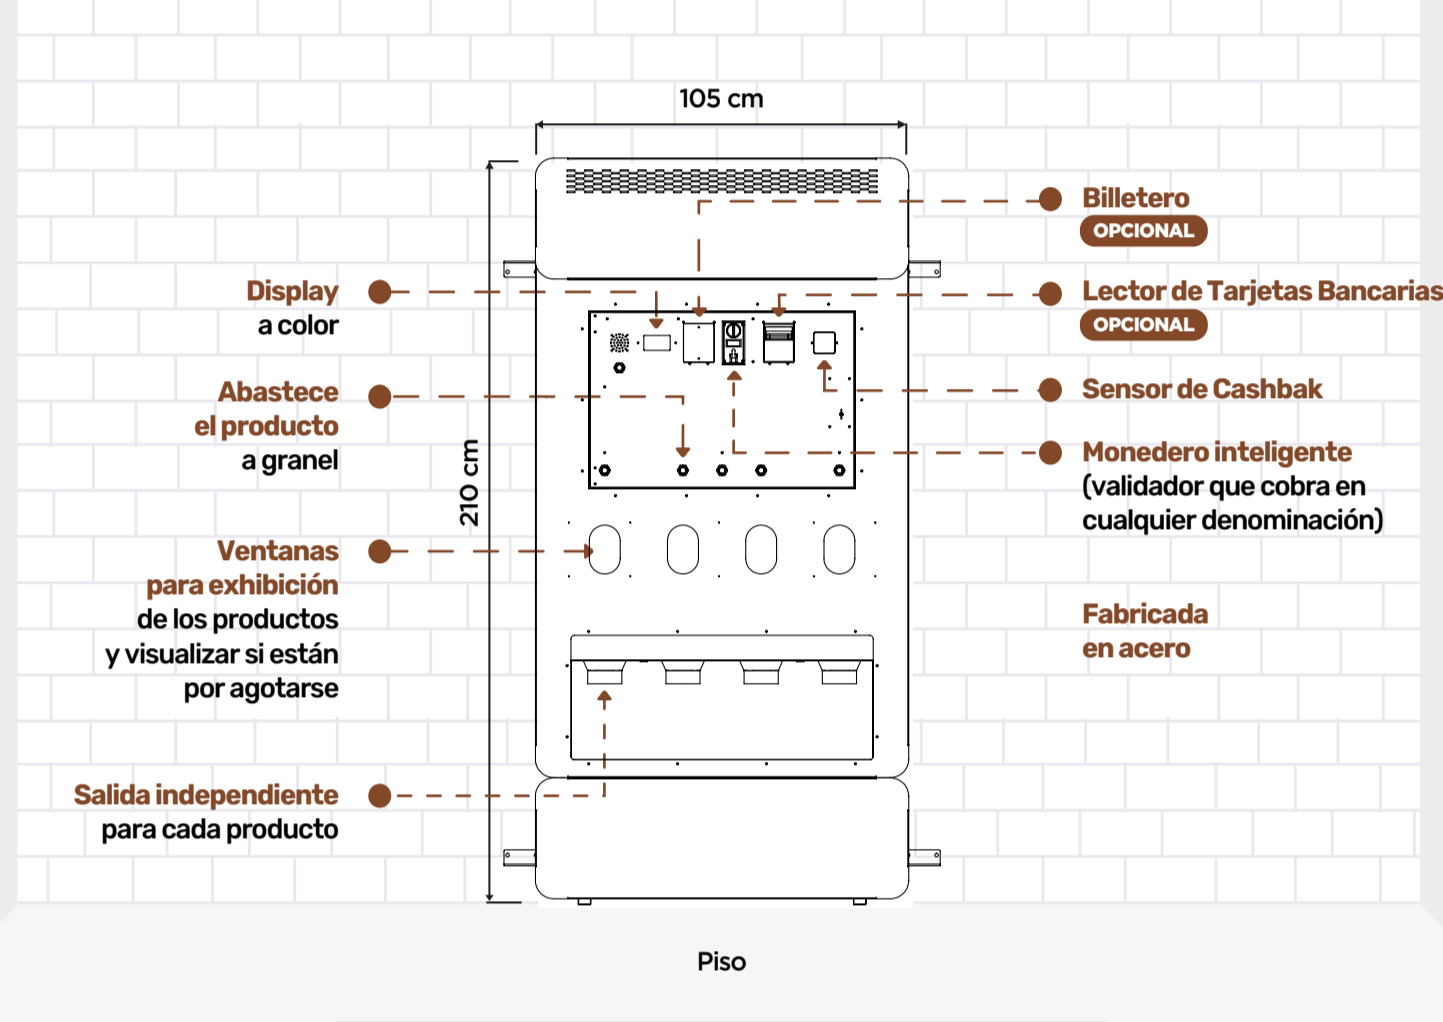

SEGURIDAD Y FUNCIONAMIENTO

Nota: Dejar 10 cm más pequeño el orificio en el muro

ENERGÍA ELÉCTRICA Y UBICACIÓN

Debe realizarse previamente la instalación eléctrica con las siguientes especificaciones:

1. 1 La tensión de alimentación permitida conectada a la red eléctrica sea de 115 VAC +/- 5% para la máquina vending. 5 Amperes Protección recomendada (Amp): 10
2. 2 Calibre del cable: 18 AWG
3. 3 Frecuencia (Hz.): 60
4. 4 Número de contactos requeridos: 1
5. 5 La conexión debe estar provista de puesta a tierra física. Verificar que el cable de tierra sea correcto y responda a las necesidades eléctricas. Si es necesario, solicitar la intervención de personal calificado para la inspección de la instalación.