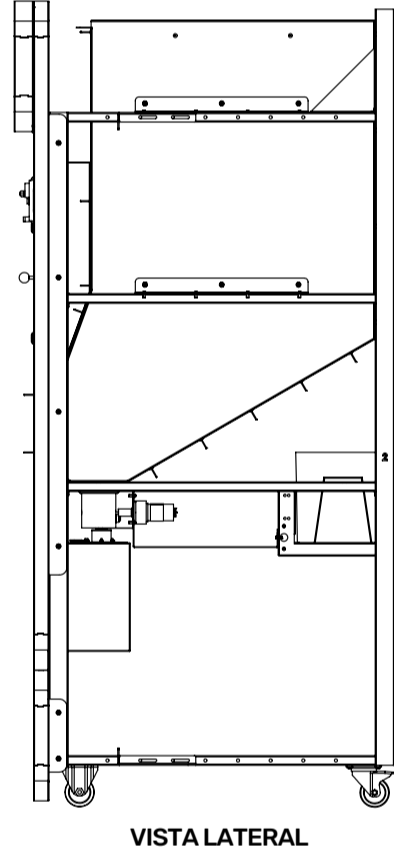

VENTANA DE CÁFÉ EN GRANO

Maquina despachadora automática para 4 tipos de café en grano a granel.

Tú eliges el tipo y la marca del producto a vender

4 tolvas de almacenamiento: 2 de 200 decímetros cúbicos (70 kg aprox.) y 2 de 150 decímetros cúbicos (50kg aprox.)

Salida independiente para cada producto

Acepta monedas de $1, $2, $5 y $10

Acepta billetes y/o pago con Tarjeta EQUIPAMIENTO OPCIONAL

Promueve la disminución de empaques plásticos

Su diseño compacto permite instalarla fácilmente

VENTAJAS DE INVERSIÓN

Rápido retorno de inversión con un mínimo de venta diaria

Gran margen de utilidad hasta del 50%

Respaldo de marca Asesoría comercial, técnica y servicio post-venta

Más utilidad y tiempo libre Evita gastos en empleados y procesos administrativos

Garantía de 12 meses* incluyendo soporte técnico

Servicios de asesoría Comercial, técnica y post-venta

VIDA ÚTIL DE 30 AÑOS

MANTENIMIENTO CASI NULO | REQUIERE MÍNIMA SUPERVISIÓN

SEGURIDAD Y FUNCIONAMIENTO

Nota: Dejar 10 cm más pequeño el orificio en el muro

ENERGÍA ELÉCTRICA Y UBICACIÓN

Debe realizarse previamente la instalación eléctrica con las siguientes especificaciones:

1. 1 La tensión de alimentación permitida conectada a la red eléctrica sea de 115 VAC +/- 5% para la máquina vending. 5 Amperes Protección recomendada (Amp): 10
2. 2 Calibre del cable: 18 AWG
3. 3 Frecuencia (Hz.): 60
4. 4 Número de contactos requeridos: 1
5. 5 La conexión debe estar provista de puesta a tierra física. Verificar que el cable de tierra sea correcto y responda a las necesidades eléctricas. Si es necesario, solicitar la intervención de personal calificado para la inspección de la instalación.

Nuevo PROGRAMA DE LEALTAD

Genera más ventas dando a tus clientes puntos en cada compra

Regala producto en activaciones comerciales