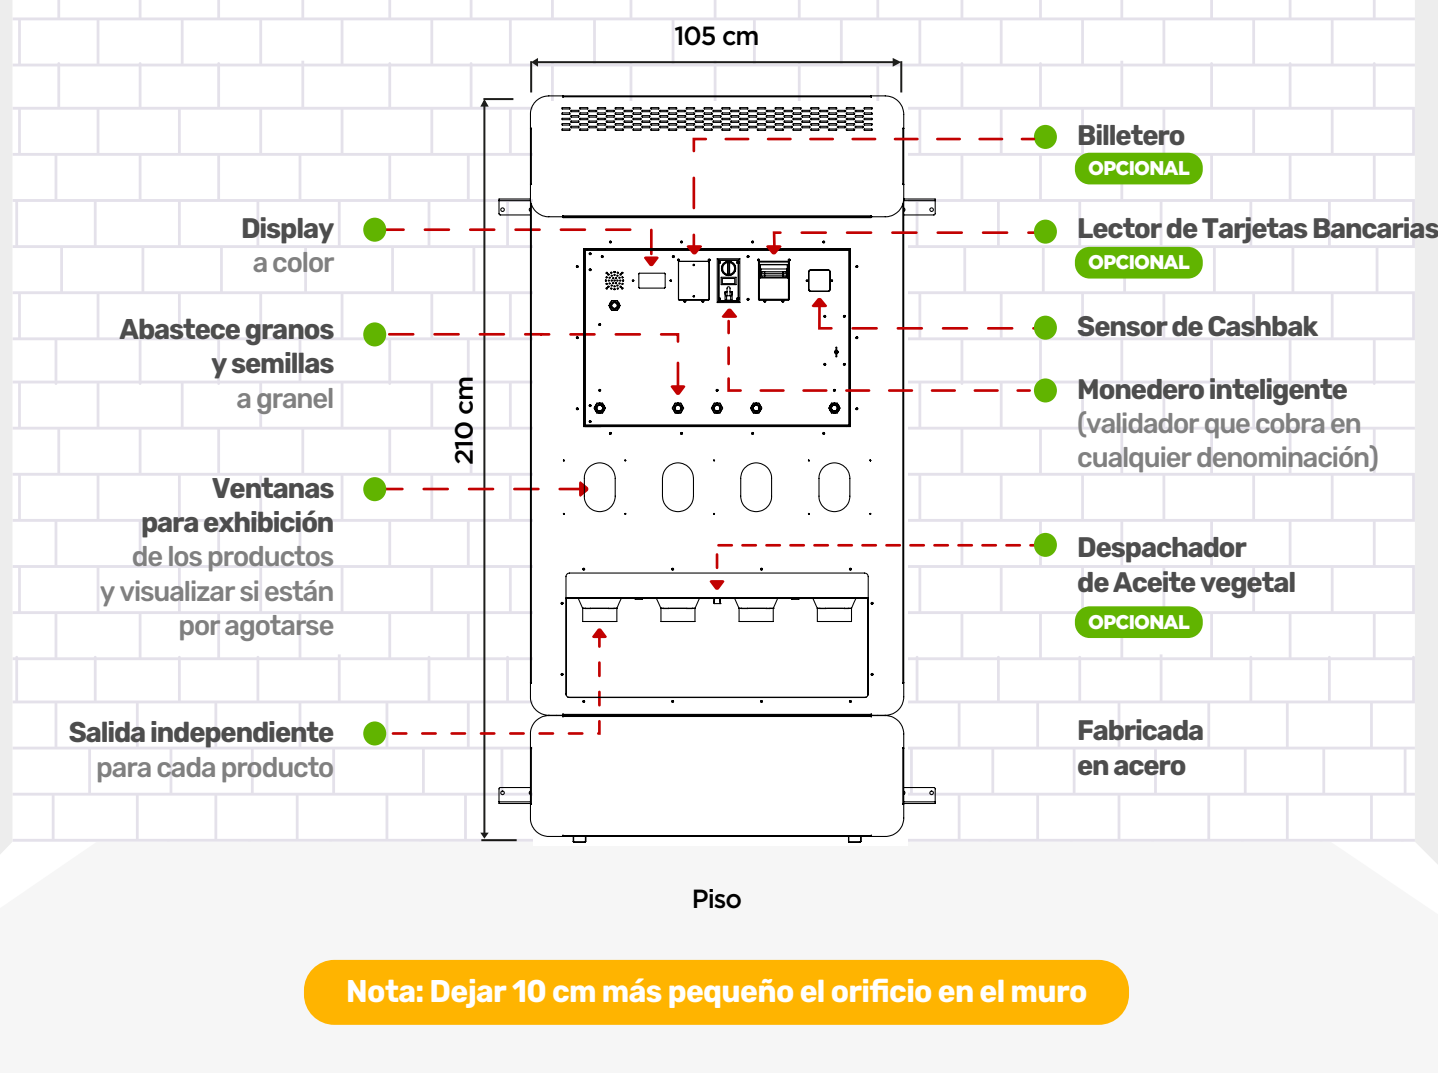

ENERGÍA ELÉCTRICA Y UBICACIÓN

1. 1 La tensión de alimentación permitida conectada a la red eléctrica sea de 115 VAC +/- 5% para la máquina vending. 5 Amperes. Protección recomendada (Amp): 10
2. 2 Calibre del cable: 18 AWG
3. 3 Frecuencia (Hz.): 60
4. 4 Número de contactos requeridos: 1
5. 5 La conexión debe estar provista de puesta a tierra física. Verificar que el cable de tierra sea correcto y responda a las necesidades eléctricas. Si es necesario, solicitar la intervención de personal calificado para la inspección de la instalación.