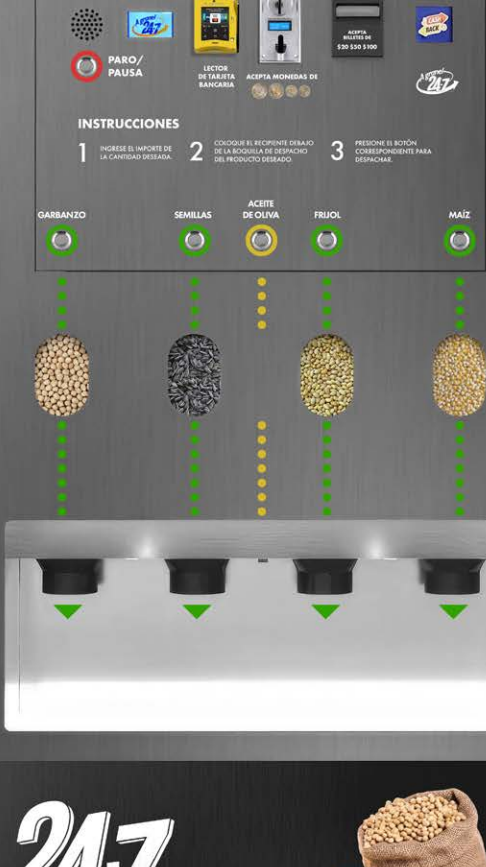

VENTANA DE GRANOS Y SEMILLAS

Maquina despachadora automática para 4 tipos de granos y semillas.

Tú eliges el tipo y la marca del producto a vender

4 tolvas de almacenamiento:
2 de 200 decímetros cúbicos (70 kg aprox.) y 2 de 150 decímetros cúbicos (50kg aprox.)

Despacha aceite vegetal de cocina a granel

EQUIPAMIENTO OPCIONAL

Salida independiente para cada producto

Acepta monedas de $1, $2, $5 y $10

Acepta billetes y/o pago con Tarjeta

EQUIPAMIENTO OPCIONAL

Promueve la disminución de empaques plásticos

LEGUMINOSAS

A GRANEL

Variedad de productos al mejor precio

24-7

VENTAJAS DE INVERSIÓN

Rápido retorno de inversión con un mínimo de venta diaria

Gran margen de utilidad hasta del 50%

Respaldo de marca Asesoría comercial, técnica y servicio post-venta

Más utilidad y tiempo libre Evita gastos en empleados y procesos administrativos

Garantía de 12 meses¹ incluyendo soporte técnico

Servicios de asesoría Comercial, técnica y post-venta

VIDA ÚTIL DE 30 AÑOS

MANTENIMIENTO CASI NULO | REQUIERE MÍNIMA SUPERVISIÓN